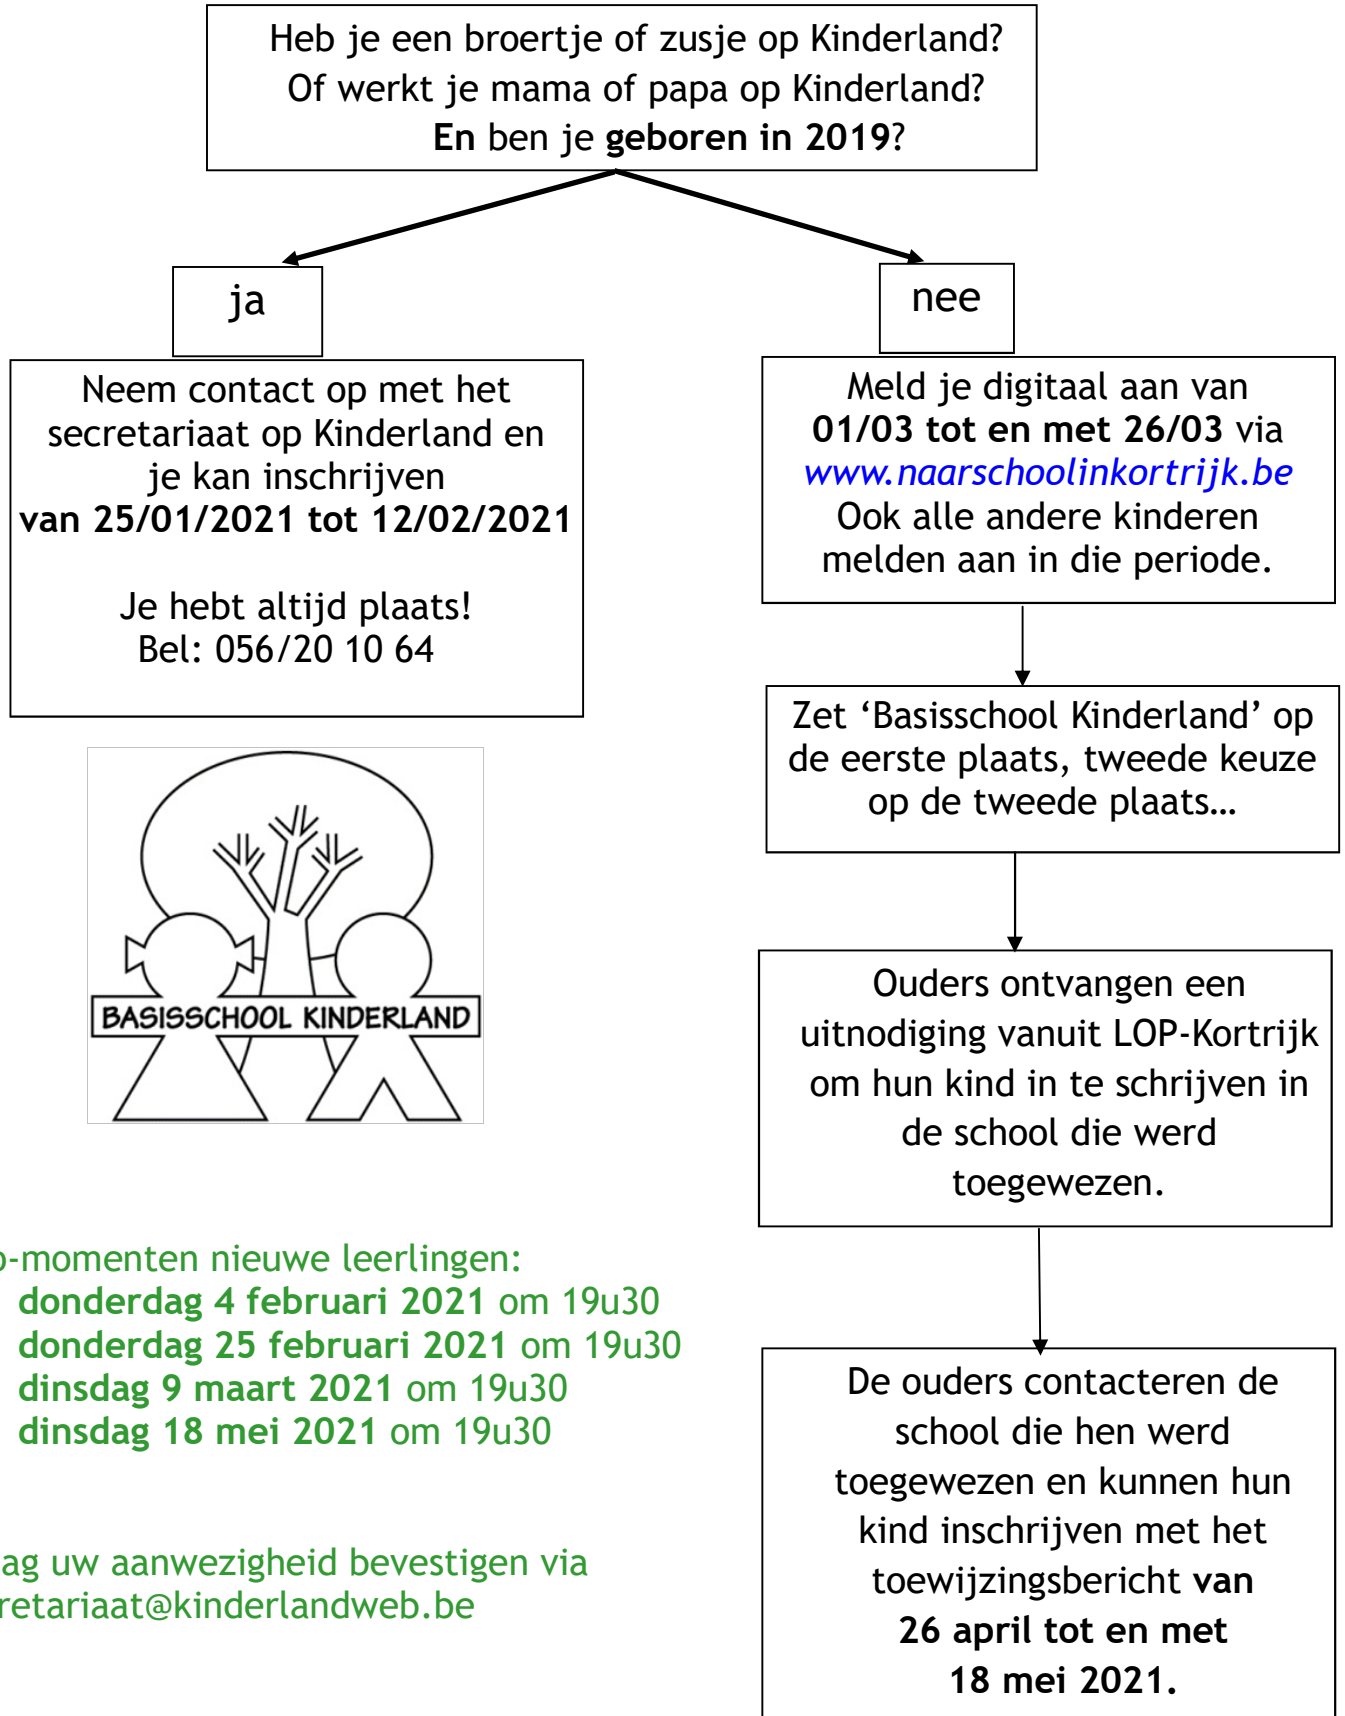

Inschrijvingen NIEUWE leerlingen op onze school 2021-2022

Ouders van nieuwe leerlingen kunnen de school
bezoeken op verschillende data (zie onder)

Info-momenten nieuwe leerlingen:

- donderdag 4 februari 2021 om 19u30
- donderdag 25 februari 2021 om 19u30
- dinsdag 9 maart 2021 om 19u30
- dinsdag 18 mei 2021 om 19u30